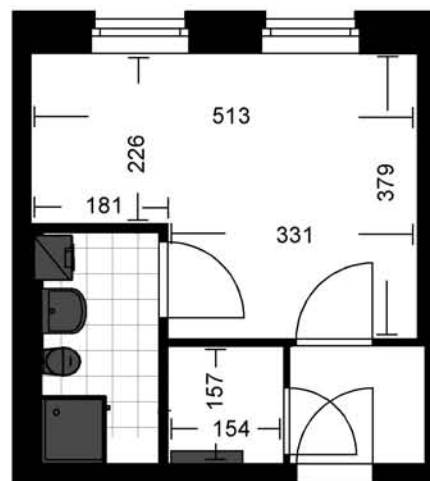

Zimmer Nr. Z2.7

zur alleinigen Nutzung 27.0m²
zzgl. Gemeinschaftsflächen 470m² und Garten

M 1:100

Alle Maße sind am Bau zu überprüfen

Einrichtungsgegenstände (grün) sind Mietersache