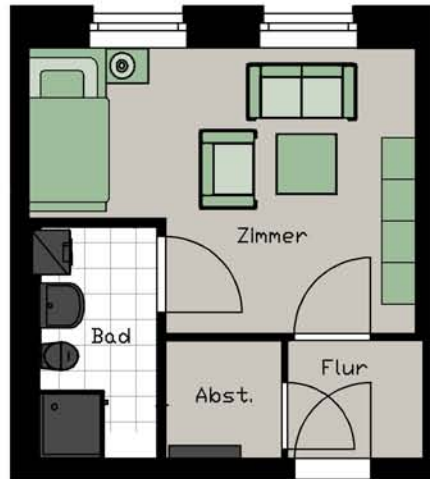

Zimmer Nr. Z2.7

zur alleinigen Nutzung 27.0m²
zzgl. Gemeinschaftsflächen 470m² und Garten

M 1:100

Alle Maße sind am Bau zu überprüfen

Einrichtungsgegenstände (grün) sind Mietersache