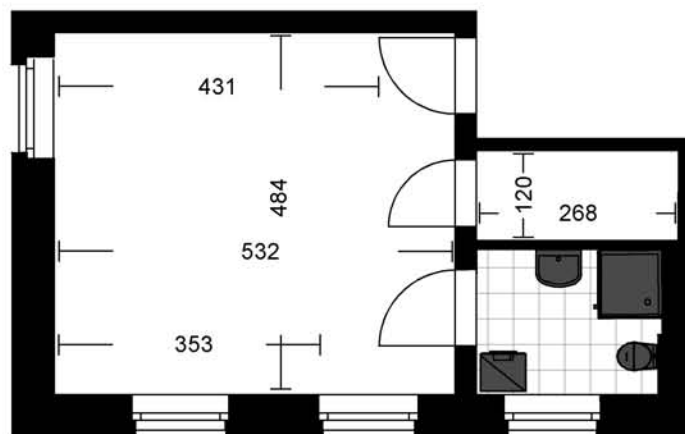

Zimmer Nr. Z2.1

zur alleinigen Nutzung 34.0m²
zzgl. Gemeinschaftsflächen 470m² und Garten

M 1:100

Alle Maße sind am Bau zu überprüfen

Einrichtungsgegenstände (grün) sind Mietersache